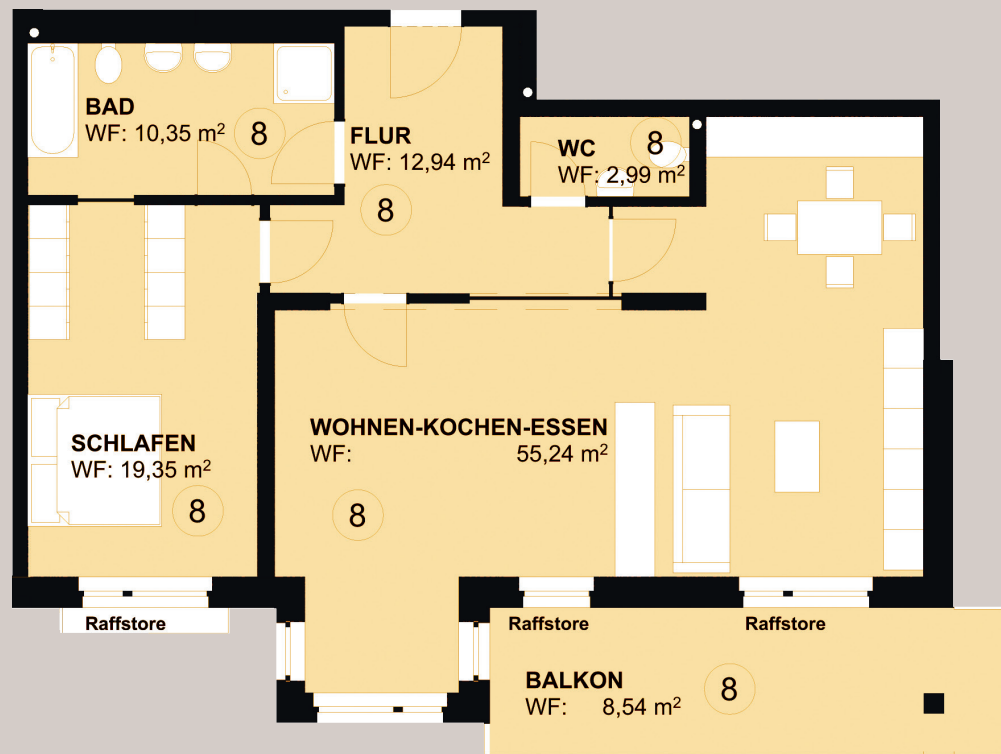

Stieglitz

HÖHENSUITE

SUITE 8

2. Wohngeschoss

Wohnen - Kochen - Essen	55,24 m ²
WC	2,99 m ²
Bad	10,35 m ²
Flur	12,94 m ²
Schlafen	19,35 m ²
Balkon	8,54 m ²

Gesamtfläche 109,41 m²

Entscheiden Sie!

Höhensuite „Stieglitz“
untenstehend

oder als 3 bis 4-Raum-Wohnung
siehe Wohnsuite „Grünfink“