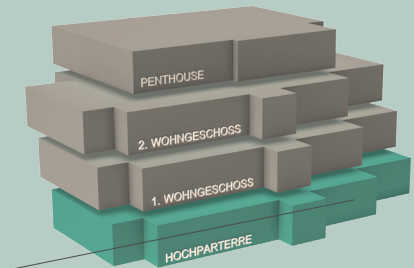

Entscheiden Sie!

Ateliersuite "Kleiber"  
nebenstehend

oder als 4-Raum-Wohnung  
siehe Wohnsuite „Kernbeißer“

oder als 3 bis 4-Raum-Wohnung  
siehe Höhensuite „Grauschnäpper“

**SUITE 3**  
Hochparterre

|         |                       |
|---------|-----------------------|
| Atelier | 105,09 m <sup>2</sup> |
| WC      | 2,97 m <sup>2</sup>   |
| Bad     | 8,22 m <sup>2</sup>   |
| Balkon  | 8,27 m <sup>2</sup>   |

**Gesamtfläche** ..... 124,55 m<sup>2</sup>